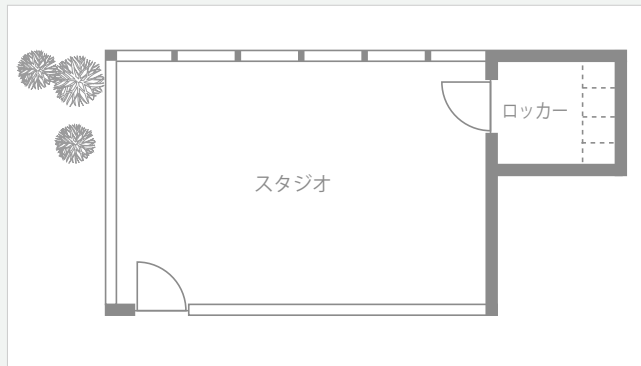

貸しスタジオ・貸し会議室

Rental Studio & Conference Room

無料の貸し出し備品も完備した、多目的に活用できるスペース

セミナーやミーティング、ヨガ、ワークショップなど、幅広くご利用いただけるレンタルスペースが誕生しました。無料の貸し出し備品も完備した、清潔感のある空間です。駅からすぐでアクセスも便利。

金額	スタジオ 3,000円/時間 (30分1,500円) ※1グループ最大2時間まで利用可 会議室 6,000円/時間、30,000円/6時間
広さ	27.3㎡ (+ロッカールーム5.8㎡)
時間	10:00~19:00 (19時完全退出)

- ●設備
  壁面ミラー/背面ガラス張/エアコン/調光/空気清浄機
  Bluetoothスピーカー (置き型)/wi-fi/電源コンセント
- ●会議室セット設備
  テーブル6台/椅子18脚
- ●無料貸し出し備品
  ヨガマット/施術台/プロジェクター ※事前お申し込みが必要です。